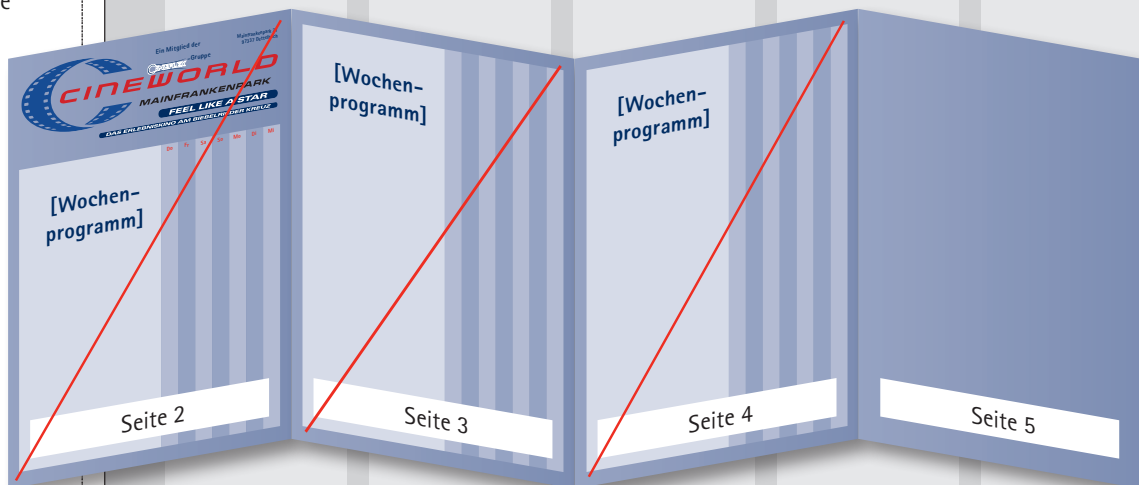

MÖGLICHE ANZEIGENPLATZIERUNG

Eine Anzeigenplatzierung ist NICHT möglich auf den Seiten 1-4 (diese sind dem CINEWORLD vorbehalten), ebenso auf der oberen Hälfte der Seite 8 (Burg-Lichtspiele).
 Auf den übrigen Seiten können nachfolgend genannte Anzeigenformate gebucht werden, jedoch sind Anzeigen im Anschnitt falztechnisch bedingt nur auf den Seiten 5 (rechts außen) und 6 (links außen) möglich.

Satzspiegel A5-Seite: (Originalgröße)

-  A5-Seite
-  Textspalte
-  3 mm
Beschnittzugabe

Falzprinzip und Seitenfolge

 Hier keine Anzeigenbelegung möglich

Auf Anfrage und nur bei Verfügbarkeit (nicht abgebildet):

1/2 Seite quer im Satzspiegel: 132 x 98 mm Preis: 255,- EUR zzgl. ges. MwSt.

1/1 Seite hoch im Satzspiegel: 132 x 198 mm Preis: 435,- EUR zzgl. ges. MwSt.

4
2-spaltig,
halbe Seitenhöhe:
59 x 104 mm
+ 3 mm Beschnittzugabe an den
beiden offenen Seiten

Preis: 130,- EUR
zzgl. ges. MwSt.

5
3-spaltig,
halbe Seitenhöhe:
86 x 104 mm
+ 3 mm Beschnittzugabe an den
beiden offenen Seiten

Preis: 175,- EUR
zzgl. ges. MwSt.

6
3-spaltig,
viertel Seitenhöhe:
86 x 54 mm
+ 3 mm Beschnittzugabe an den
beiden offenen Seiten