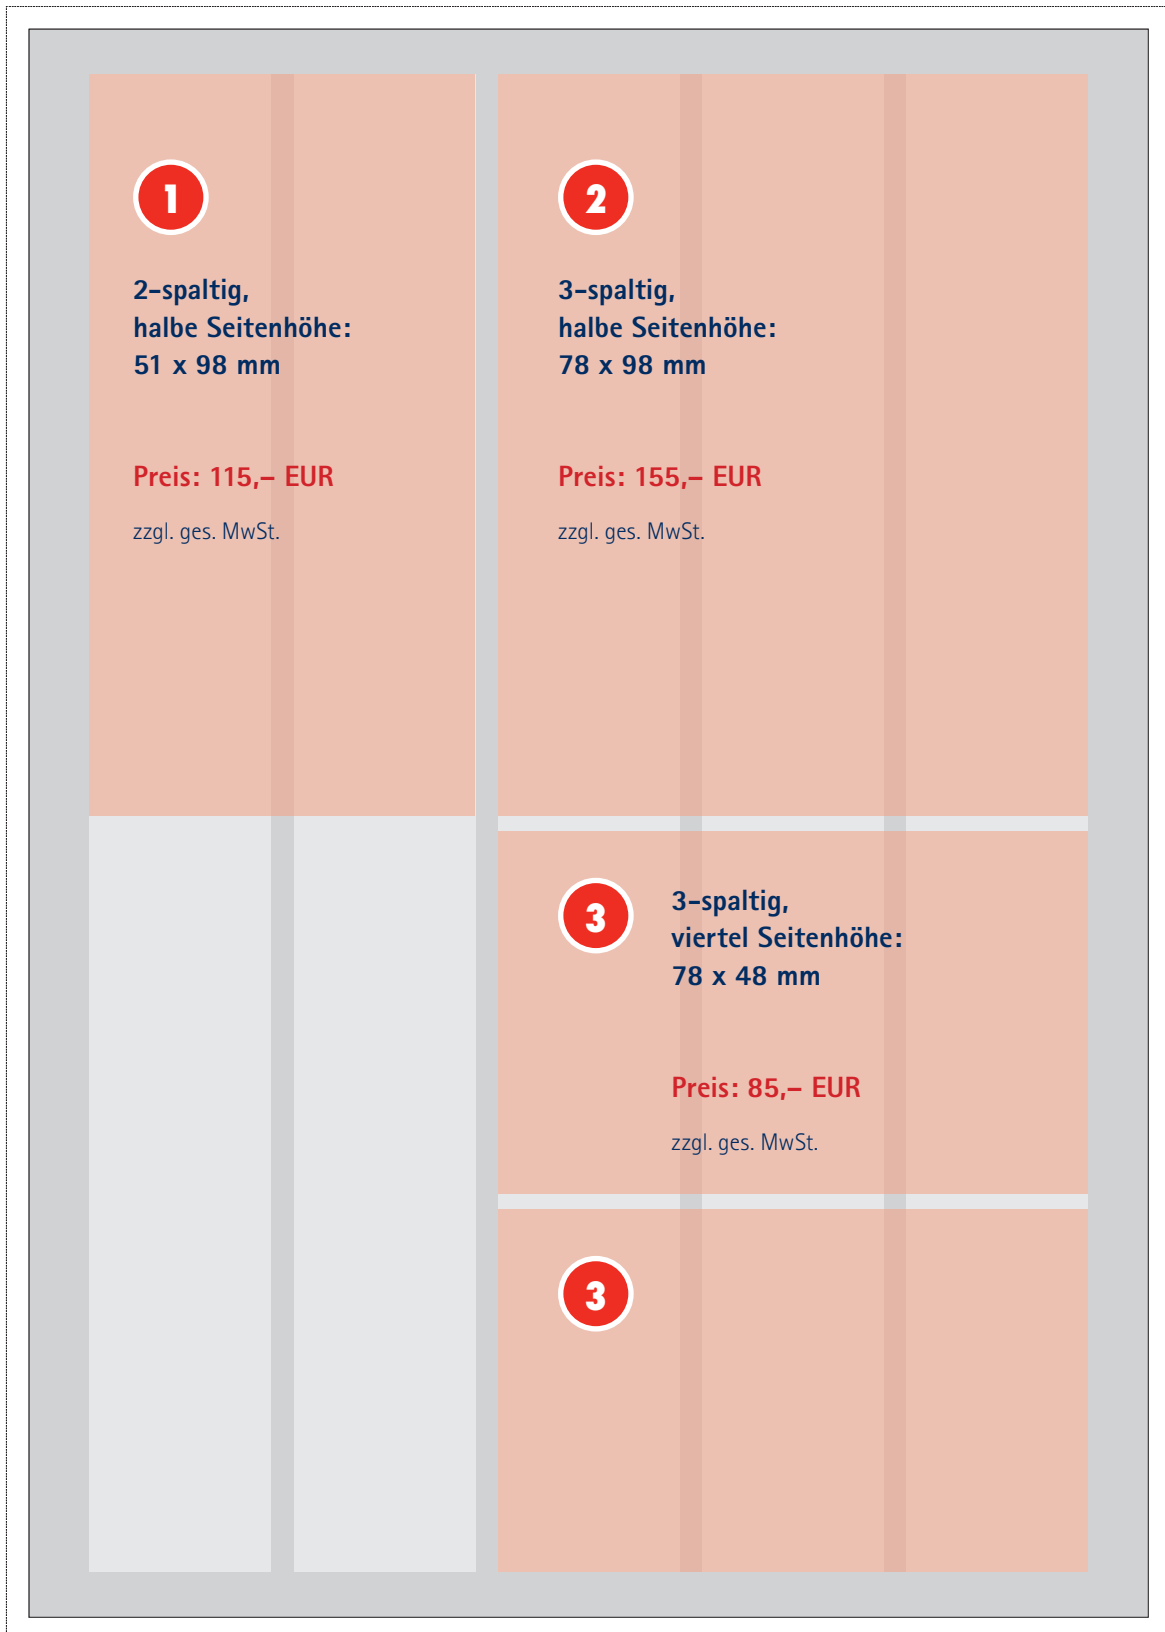

Satzspiegel A5-Seite: (Originalgröße)

-  A5-Seite
-  Textspalte
-  3 mm
Beschnittzugabe

Falzprinzip und Seitenfolge

 Hier keine Anzeigenbelegung möglich

Auf Anfrage und nur bei Verfügbarkeit (nicht abgebildet):

1/2 Seite quer im Satzspiegel: 132 x 98 mm Preis: 255,- EUR zzgl. ges. MwSt.

1/1 Seite hoch im Satzspiegel: 132 x 198 mm Preis: 435,- EUR zzgl. ges. MwSt.

4
2-spaltig,
halbe Seitenhöhe:
59 x 104 mm
+ 3 mm Beschnittzugabe an den
beiden offenen Seiten

Preis: 130,- EUR
zzgl. ges. MwSt.

5
3-spaltig,
halbe Seitenhöhe:
86 x 104 mm
+ 3 mm Beschnittzugabe an den
beiden offenen Seiten

Preis: 175,- EUR
zzgl. ges. MwSt.

6
3-spaltig,
viertel Seitenhöhe:
86 x 54 mm
+ 3 mm Beschnittzugabe an den
beiden offenen Seiten

Preis: 95,- EUR
zzgl. ges. MwSt.

Auf Anfrage und nur bei Verfügbarkeit (nicht abgebildet):

1/2 Seite quer im Anschnitt: 148 x 104 mm

+ 3 mm Beschnittzugabe an den offenen Seiten

Preis: 270,- EUR zzgl. ges. MwSt.