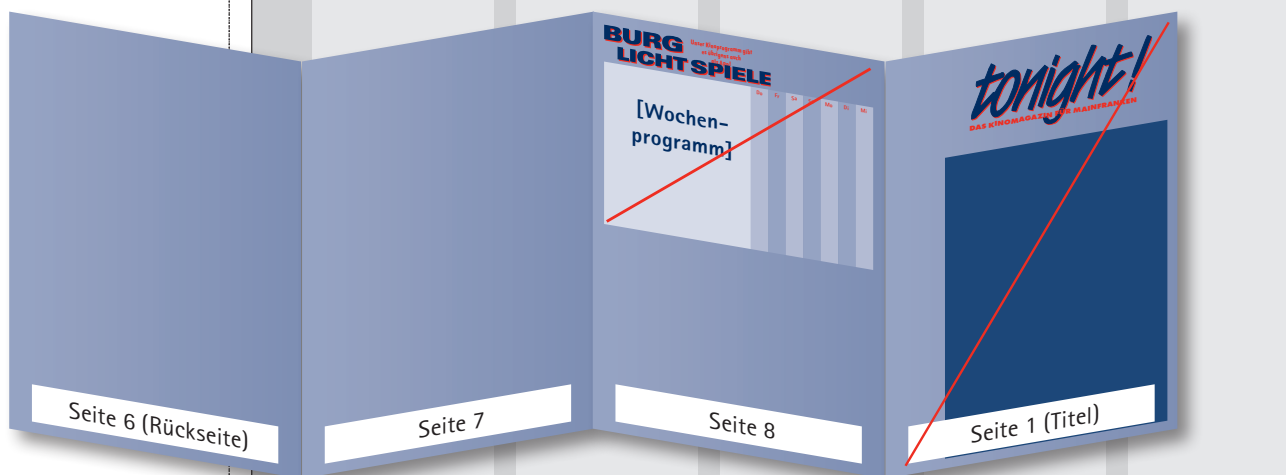

MÖGLICHE ANZEIGENPLATZIERUNG

Eine Anzeigenplatzierung ist NICHT möglich auf den Seiten 1-4 (diese sind dem CINEWORLD vorbehalten), ebenso auf der oberen Hälfte der Seite 8 (Burg-Lichtspiele).
 Auf den übrigen Seiten können nachfolgend genannte Anzeigenformate gebucht werden, jedoch sind Anzeigen im Anschnitt falztechnisch bedingt nur auf den Seiten 5 (rechts außen) und 6 (links außen) möglich.

Satzspiegel A5-Seite: (Originalgröße)

-  A5-Seite
-  Textspalte
-  3 mm
Beschnittzugabe

Falzprinzip und Seitenfolge

 Hier keine Anzeigenbelegung möglich

Auf Anfrage und nur bei Verfügbarkeit (nicht abgebildet):

1/2 Seite quer im Satzspiegel: 132 x 98 mm Preis: 255,- EUR zzgl. ges. MwSt.

1/1 Seite hoch im Satzspiegel: 132 x 198 mm Preis: 435,- EUR zzgl. ges. MwSt.

4
2-spaltig,
halbe Seitenhöhe:
59 x 104 mm
+ 3 mm Beschnittzugabe an den
beiden offenen Seiten

Preis: 130,- EUR
zzgl. ges. MwSt.

5
3-spaltig,
halbe Seitenhöhe:
86 x 104 mm
+ 3 mm Beschnittzugabe an den
beiden offenen Seiten

Preis: 175,- EUR
zzgl. ges. MwSt.

6
3-spaltig,
viertel Seitenhöhe:
86 x 54 mm
+ 3 mm Beschnittzugabe an den
beiden offenen Seiten